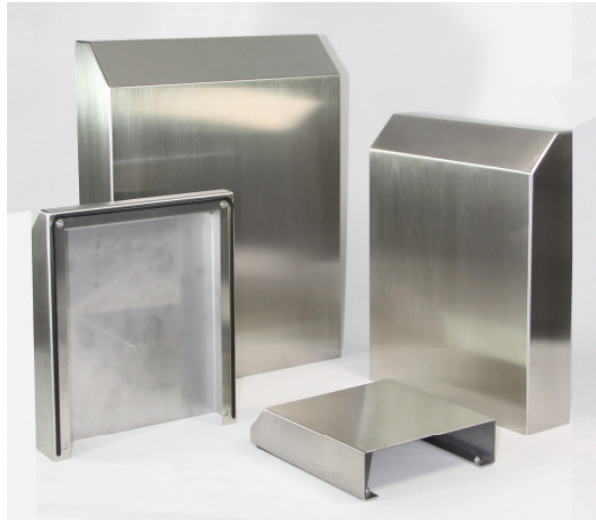

# AV 200 - AV 600/700

- Abdeckhaube zur Erhöhung der Schutzart von Filterlüftern und Austrittsfiltern auf IP 55
- Für Outdooreinsatz und Lebensmittelindustrie
- Zum Schutz vor Strahlwasser und extremen Witterungseinflüssen
- Mit Dichtung und Befestigungszubehör
- Material: Edelstahl geschliffen

- Cover hood to increase the degree of protection of Filter Fans and Exhaust filters up to IP 55
- For outdoor use and food industry
- Protection for hose water and extremely storm rainfall
- With mounting accessories and gasket
- Material: Stainless steel