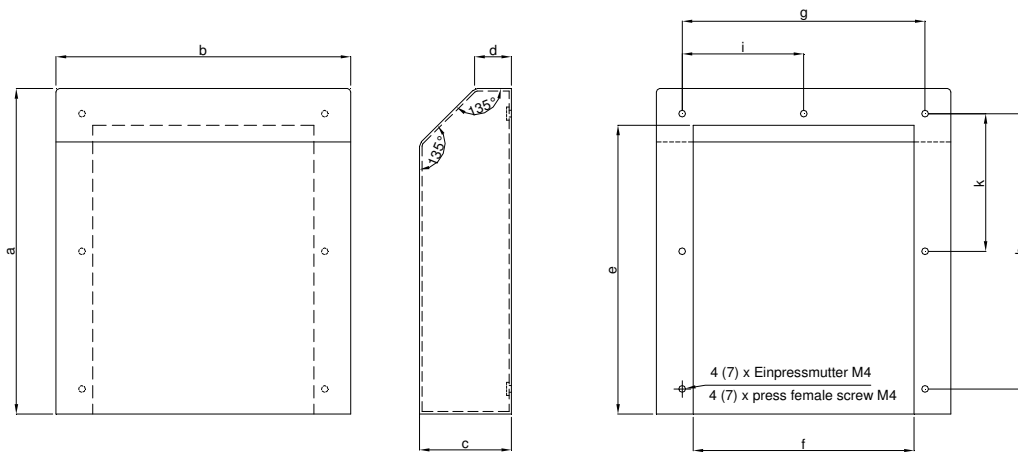

Type	a	b	c	d	e	f	g	h	i	k
AV 200	165	176	55	22	143	132	145	135	-	-
AV 250	225	196	55	22	203	152	165	195	-	-
AV 300	300	252	55	22	278	208	221	270	-	-
AV 400/500	375	298	80	36	353	254	267	345	133,5	172,5
AV 600/700	480	374	100	44	458	330	343	450	171,5	225

Rev. 11/09