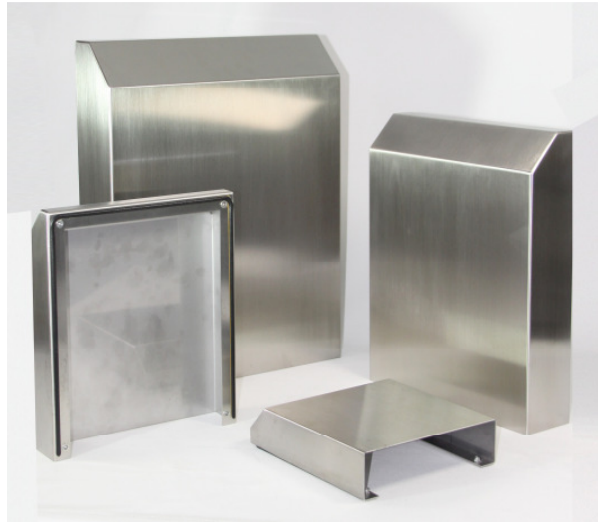

# AV 200 - AV 600/700

- Abdeckhaube zur Erhöhung der Schutzart von Filterlüftern und Austrittsfiltern auf IP 55
- Für Outdooreinsatz und Lebensmittelindustrie
- Zum Schutz vor Strahlwasser und extremen Witterungseinflüssen
- Mit Dichtung und Befestigungszubehör
- Material: Edelstahl geschliffen

- Cover hood to increase the degree of protection of Filter Fans and Exhaust filters up to IP 55
- For outdoor use and food industry
- Protection for hose water and extremely storm rainfall
- With mounting accessories and gasket
- Material: Stainless steel