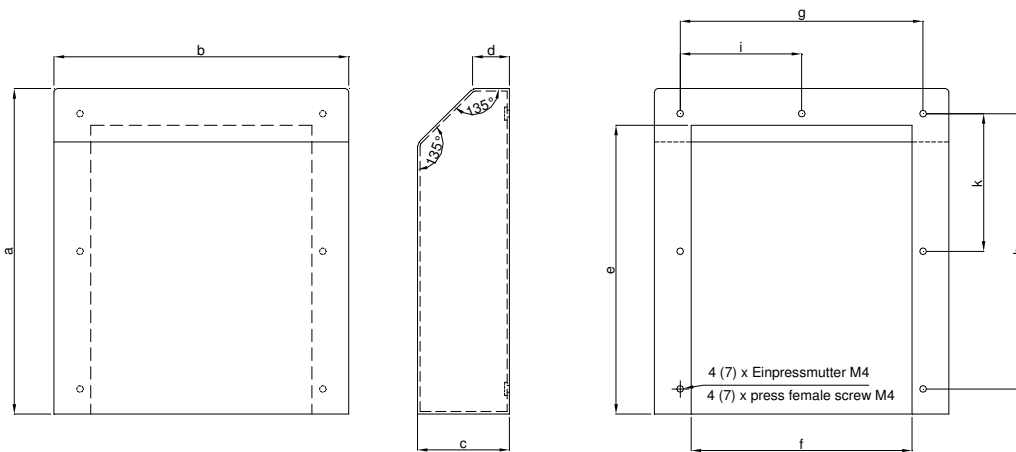

- Abdeckhaube zur Erhöhung der Schutzart von Filterlüftern und Austrittsfiltern auf IP 55
- Für Outdooreinsatz und Lebensmittelindustrie
- Zum Schutz vor Strahlwasser und extremen Witterungseinflüssen
- Mit Dichtung und Befestigungszubehör
- Material: Edelstahl geschliffen

- Cover hood to increase the degree of protection of Filter Fans and Exhaust filters up to IP 55
- For outdoor use and food industry
- Protection for hose water and extremely storm rainfall
- With mounting accessories and gasket
- Material: Stainless steel

Type	a	b	c	d	e	f	g	h	i	k
AV 200	165	176	55	22	143	132	145	135	-	-
AV 250	225	196	55	22	203	152	165	195	-	-
AV 300	300	252	55	22	278	208	221	270	-	-
AV 400/500	375	298	80	36	353	254	267	345	133,5	172,5
AV 600/700	480	374	100	44	458	330	343	450	171,5	225

Rev. 01/2012