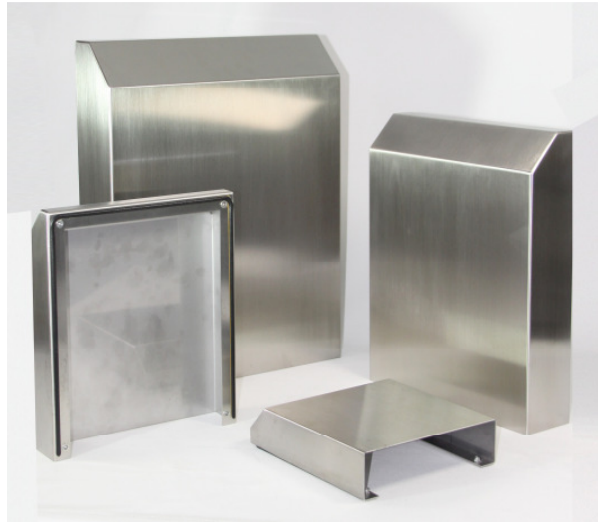

Abdeckhauben
Cover hoods

AV 200 - AV 600/700

- Abdeckhaube zur Erhöhung der Schutzart von Filterlüftern und Austrittsfiltern auf IP 55
- Für Outdooreinsatz und Lebensmittelindustrie
- Zum Schutz vor Strahlwasser und extremen Witterungseinflüssen
- Mit Dichtung und Befestigungszubehör
- Material: Edelstahl geschliffen

- Cover hood to increase the degree of protection of Filter Fans and Exhaust filters up to IP 55
- For outdoor use and food industry
- Protection for hose water and extremely storm rainfall
- With mounting accessories and gasket
- Material: Stainless steel